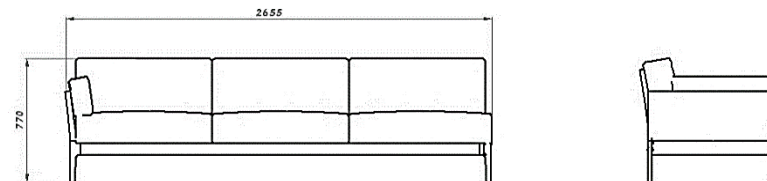

DIVANO RIBOT

Designer: Stefano Grassi

CODICE

DESCRIZIONE

DV011003DDX

Divano 3P bracciolo basso DX

CODICE

DESCRIZIONE

DV011003DSX

Divano 3P bracciolo basso SX

DV011004ADX

Divano 2P bracciolo alto DX + pouf

DV011004ASX

Divano 2P bracciolo alto SX+ pouf

Manfredi

DIVANO RIBOT