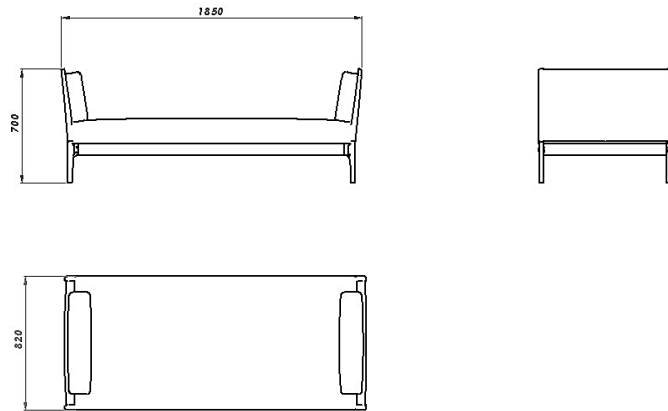

Manfredi

DIVANO RIBOT

Designer: Stefano Grassi

CODICE

DESCRIZIONE

DV011010

Derneuse 2P cuscino basso