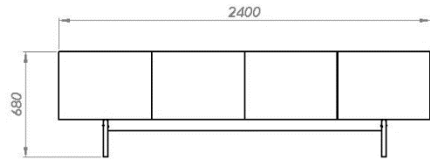

Manfredi

MADIA ARC

Designer: Stefano Grassi

CODICE	DESCRIZIONE

MD011017

Madia 240