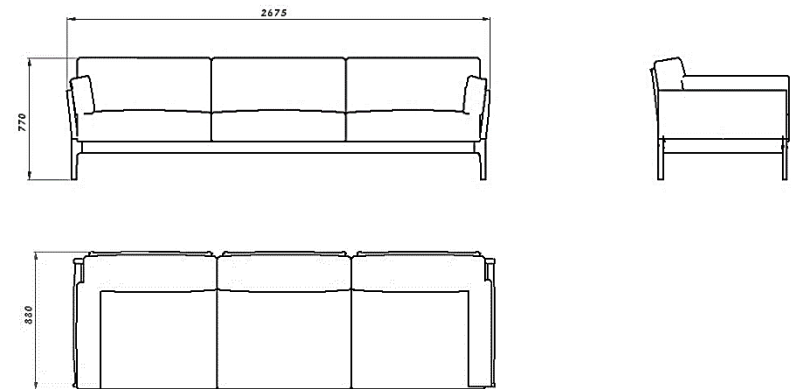

Manfredi

DIVANO RIBOT

Designer: Stefano Grassi

CODICE	DESCRIZIONE	CODICE	DESCRIZIONE
PL011001A	Poltrona 1P bracciolo alto	PL011019	Poltrona 1P invertita bracciolo alto
			
			
DV011002A	Divano 2P bracciolo alto	DV011002B	Divano 2P bracciolo basso
			
			

Manfredi

DIVANO RIBOT

Designer: Stefano Grassi

CODICE

DESCRIZIONE

DV011003A

Divano 3P bracciolo alto

CODICE

DESCRIZIONE

DV011003B

Divano 3P bracciolo basso

DV011003CDX

Divano 3P bracciolo alto DX

DV011003CSX

Divano 3P bracciolo alto SX

Manfredi