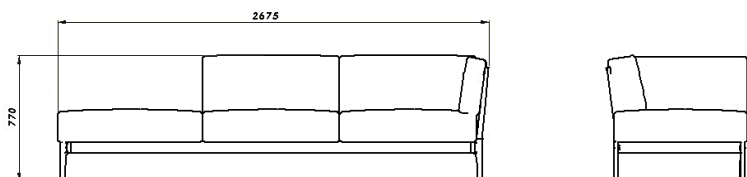

DESCRIZIONE

DV011003B

Divano 3P bracciolo basso

DV011003CDX

Divano 3P bracciolo alto DX

DV011003CSX

Divano 3P bracciolo alto SX

Manfredi

DIVANO RIBOT

Designer: Stefano Grassi

CODICE

DESCRIZIONE

DV011003DDX

Divano 3P bracciolo basso DX

CODICE

DESCRIZIONE

DV011003DSX

Divano 3P bracciolo basso SX

DV011004ADX

Divano 2P bracciolo alto DX + pouf

DV011004ASX

Divano 2P bracciolo alto SX+ pouf

Manfredi

DIVANO RIBOT