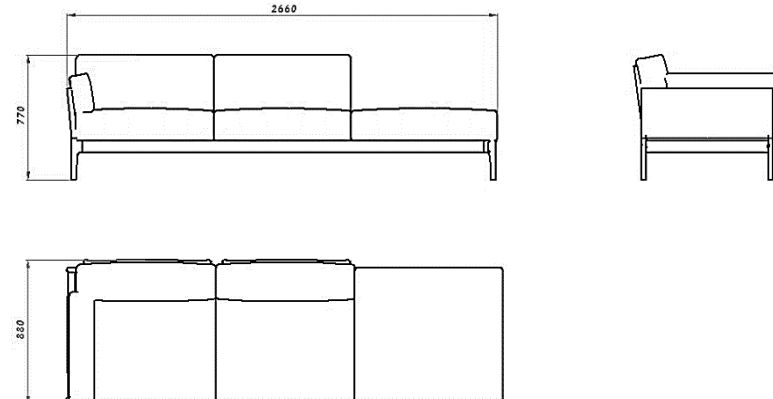

CODICE

DESCRIZIONE

DV011004BSX

Divano 2P bracciolo basso SX+ pouf