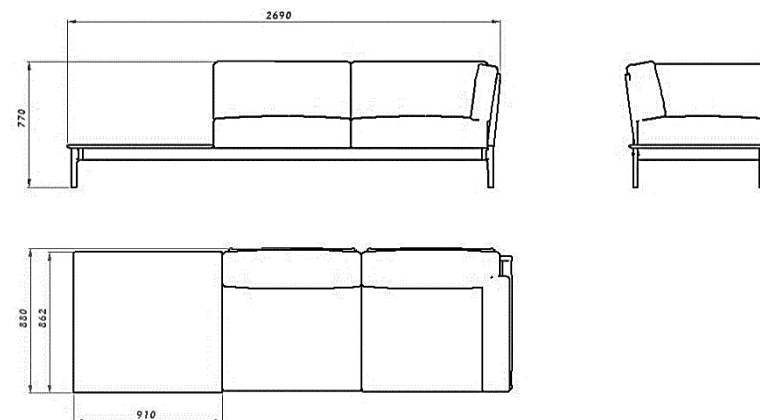

Designer: Stefano Grassi

CODICE

DESCRIZIONE

DV011004BDX

Divano 2P bracciolo basso DX+ pouf

CODICE

DESCRIZIONE

DV011004BSX

Divano 2P bracciolo basso SX+ pouf

DV011005ADX

Divano 2P bracciolo alto DX + tavolino

DV011005ASX

Divano 2P bracciolo alto SX+ tavolino

Manfredi

DIVANO RIBOT

Designer: Stefano Grassi