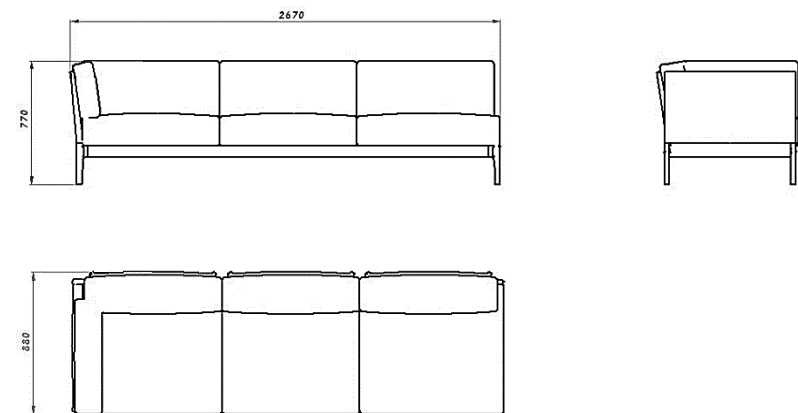

Manfredi

DIVANO RIBOT

Designer: Stefano Grassi

CODICE	DESCRIZIONE	CODICE	DESCRIZIONE
PL011001A	Poltrona 1P bracciolo alto	PL011019	Poltrona 1P invertita bracciolo alto
			
			
DV011002A	Divano 2P bracciolo alto	DV011002B	Divano 2P bracciolo basso
			
			

DESCRIZIONE

DV011003B

Divano 3P bracciolo basso

DV011003CDX

Divano 3P bracciolo alto DX

DV011003CSX

Divano 3P bracciolo alto SX

Manfredi

DIVANO RIBOT

Designer: Stefano Grassi

CODICE

DESCRIZIONE

DV011003DDX

Divano 3P bracciolo basso DX

CODICE

DESCRIZIONE