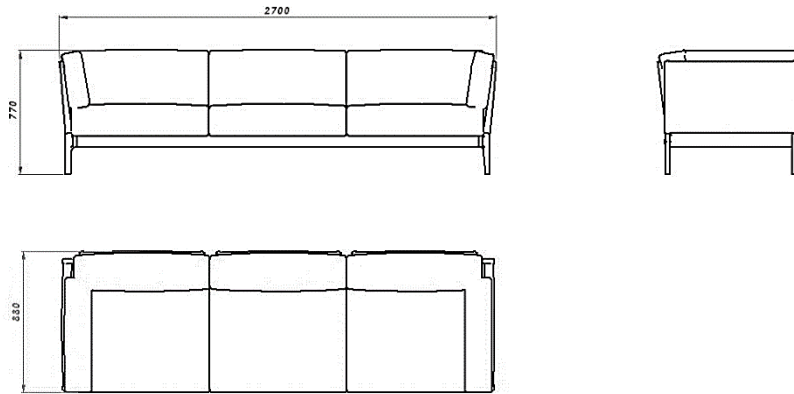

Manfredi

DIVANO RIBOT

Designer: Stefano Grassi

CODICE	DESCRIZIONE	CODICE	DESCRIZIONE
PL011001A	Poltrona 1P bracciolo alto	PL011019	Poltrona 1P invertita bracciolo alto
			
			
DV011002A	Divano 2P bracciolo alto	DV011002B	Divano 2P bracciolo basso
			
			

Manfredi

DIVANO RIBOT

Designer: Stefano Grassi

CODICE

DESCRIZIONE

DV011003A

Divano 3P bracciolo alto

CODICE

DESCRIZIONE

DV011003B

Divano 3P bracciolo basso

DV011003CDX

Divano 3P bracciolo alto DX

DV011003CSX

Divano 3P bracciolo alto SX

Manfredi