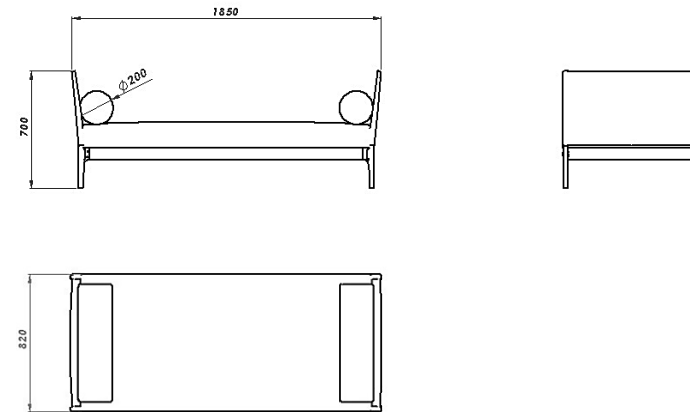

DESCRIZIONE

DV011010

Derneuse 2P cuscino basso

CODICE

DESCRIZIONE

DV011010A

Derneuse 2P cuscino tondo

DV011009