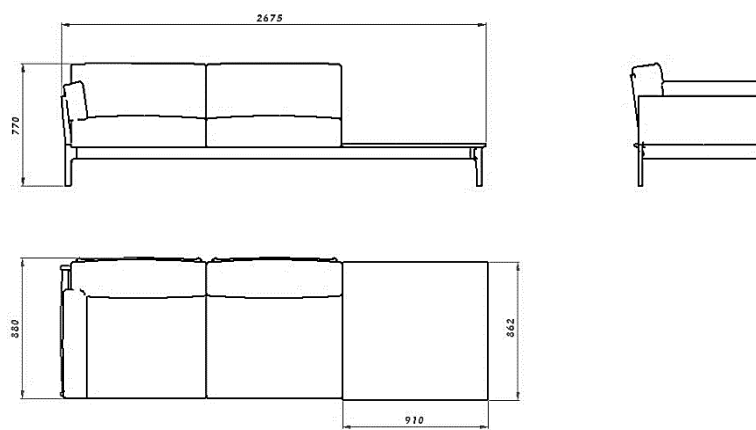

CODICE

DESCRIZIONE

DV011005BDX

Divano 2P bracciolo basso DX+ tavolino

CODICE

DESCRIZIONE

DV011005BSX

Divano 2P bracciolo basso SX+ tavolino