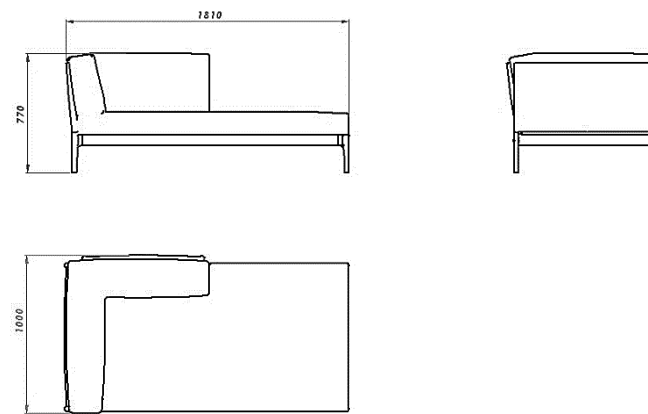

DV011006SX

Divano sceslong SX