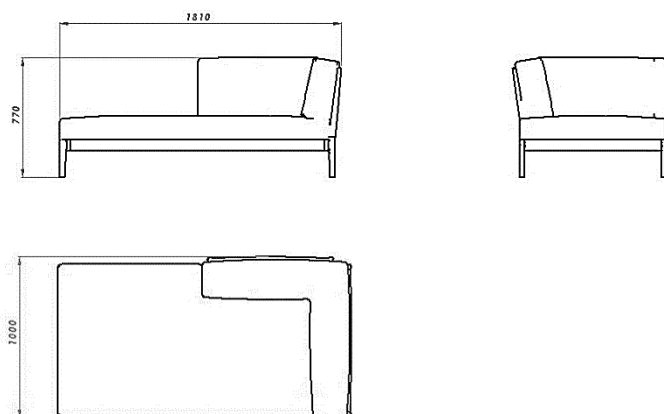

DV011006DX

Divano sceslong DX