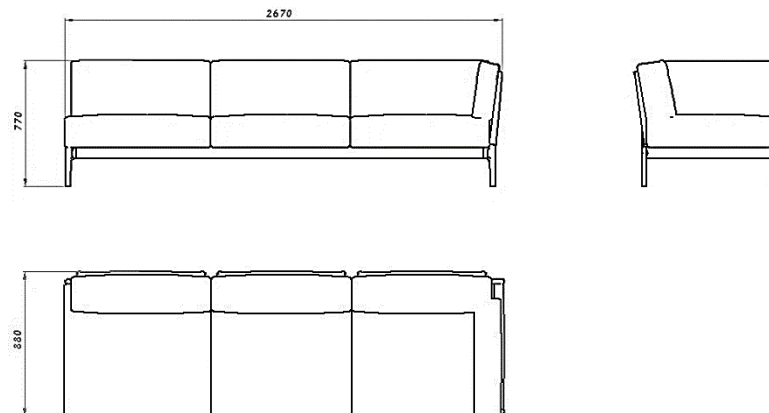

Manfredi

DIVANO RIBOT

Designer: Stefano Grassi

CODICE	DESCRIZIONE	CODICE	DESCRIZIONE
PL011001A	Poltrona 1P bracciolo alto	PL011019	Poltrona 1P invertita bracciolo alto
			
			
DV011002A	Divano 2P bracciolo alto	DV011002B	Divano 2P bracciolo basso
			
			

DESCRIZIONE

DV011003B

Divano 3P bracciolo basso

DV011003CDX

Divano 3P bracciolo alto DX

DV011003CSX

Divano 3P bracciolo alto SX

Manfredi

DIVANO RIBOT

Designer: Stefano Grassi

CODICE

DESCRIZIONE

DV011003DDX

Divano 3P bracciolo basso DX

CODICE

DESCRIZIONE