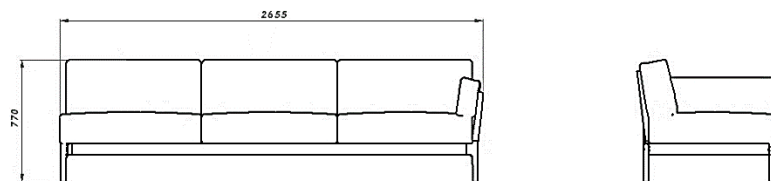

DIVANO RIBOT

Designer: Stefano Grassi

CODICE

DESCRIZIONE

DV011003DDX

Divano 3P bracciolo basso DX

CODICE

DESCRIZIONE

DV011003DSX

Divano 3P bracciolo basso SX

DV011004ADX

Divano 2P bracciolo alto DX + pouf

DV011004ASX

Divano 2P bracciolo alto SX+ pouf

Manfredi

DIVANO RIBOT