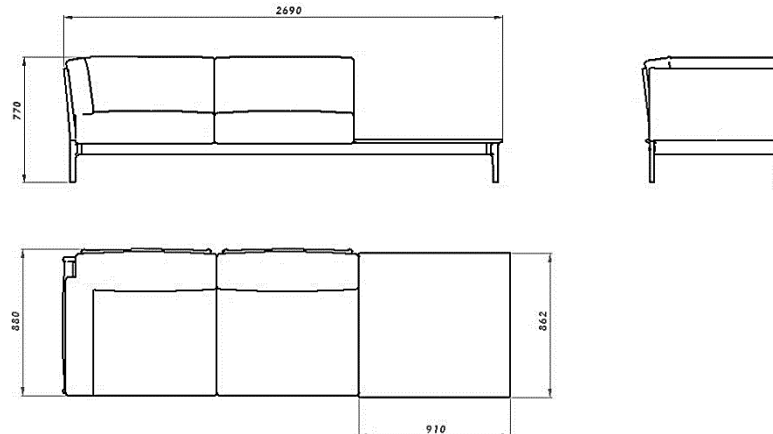

Divano 2P bracciolo basso SX+ pouf

DV011005ADX

Divano 2P bracciolo alto DX + tavolino

DV011005ASX

Divano 2P bracciolo alto SX+ tavolino

Manfredi

DIVANO RIBOT

Designer: Stefano Grassi

CODICE

DESCRIZIONE

DV011005BDX

Divano 2P bracciolo basso DX+ tavolino

CODICE

DESCRIZIONE

DV011005BSX

Divano 2P bracciolo basso SX+ tavolino