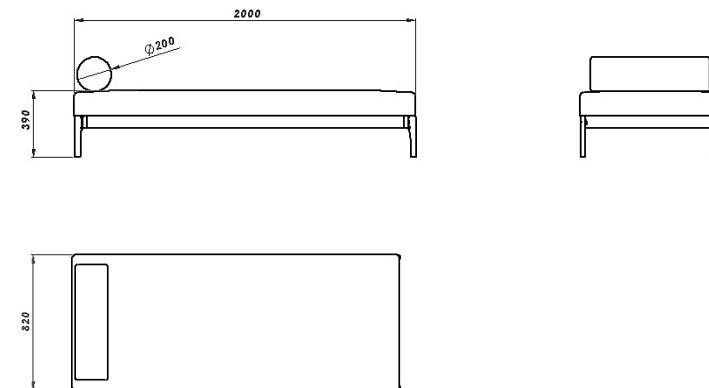

DV011018

Day bed