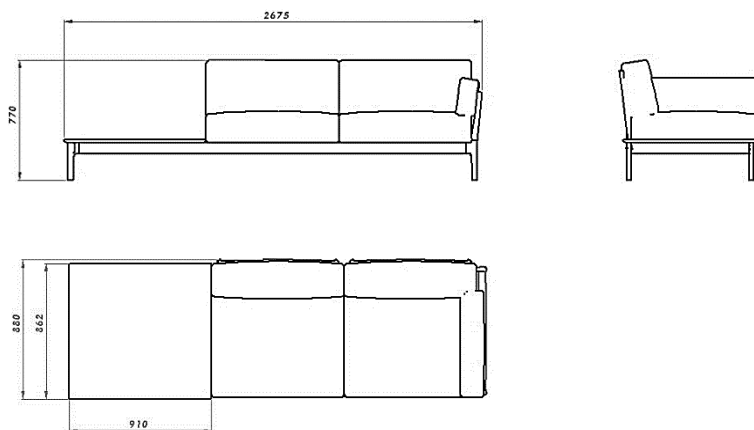

Divano 2P bracciolo basso SX+ pouf

DV011005ADX

Divano 2P bracciolo alto DX + tavolino

DV011005ASX

Divano 2P bracciolo alto SX+ tavolino

Manfredi

DIVANO RIBOT

Designer: Stefano Grassi

CODICE

DESCRIZIONE

DV011005BDX

Divano 2P bracciolo basso DX+ tavolino

CODICE

DESCRIZIONE

DV011005BSX

Divano 2P bracciolo basso SX+ tavolino