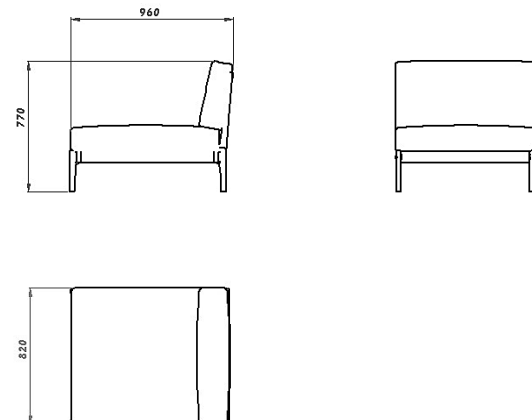

DV011009

Day bed con schienale