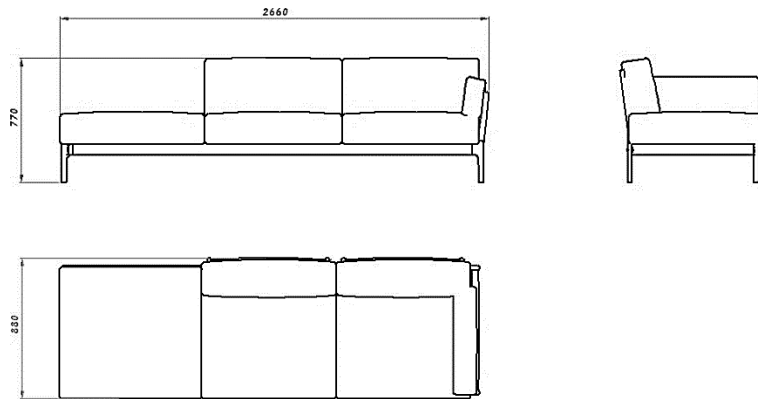

DV011003DSX

Divano 3P bracciolo basso SX

DV011004ADX

Divano 2P bracciolo alto DX + pouf

DV011004ASX

Divano 2P bracciolo alto SX+ pouf

Manfredi

DIVANO RIBOT

Designer: Stefano Grassi

CODICE

DESCRIZIONE

DV011004BDX

Divano 2P bracciolo basso DX+ pouf

CODICE

DESCRIZIONE

DV011004BSX