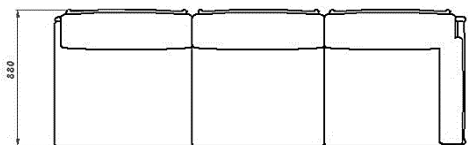

DESCRIZIONE

DV011003B

Divano 3P bracciolo basso

DV011003CDX

Divano 3P bracciolo alto DX

DV011003CSX

Divano 3P bracciolo alto SX

Manfredi

DIVANO RIBOT

Designer: Stefano Grassi

CODICE

DESCRIZIONE

DV011003DDX

Divano 3P bracciolo basso DX

CODICE

DESCRIZIONE

DV011003DSX

Divano 3P bracciolo basso SX

DV011004ADX

Divano 2P bracciolo alto DX + pouf

DV011004ASX

Divano 2P bracciolo alto SX+ pouf

Manfredi

DIVANO RIBOT