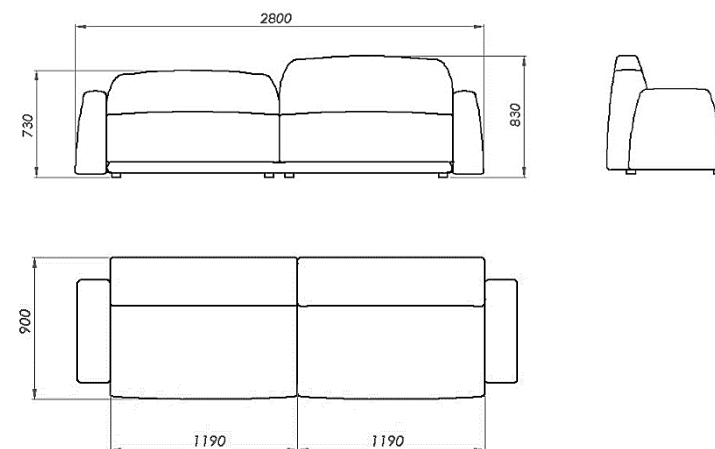

DESCRIZIONE

DV008013DX

Divano 3 posti 80L 120H DX

DV008014SX

Divano 4 posti 120H 120L SX

DV008014DX

Divano 4 posti 120L 120H DX

CODICE	DESCRIZIONE
--------	-------------

DV008025SX **Divano 4 posti 120H 80L OPEN LOW SX**

CODICE	DESCRIZIONE
--------	-------------

DV008025DX **Divano 4 posti 80L 120H OPEN LOW DX**

DV008015 **Divano 4 posti 120H**

CODICE	DESCRIZIONE	CODICE	DESCRIZIONE
DV008017	Poltrona 1 posto 80L	DV008016	Poltrona 1 posto 120H
			
			
DV008027	Poltrona 1 posto 120H		
			
			