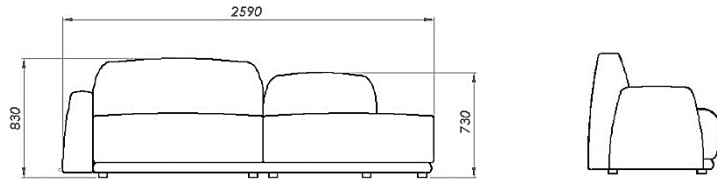

DESCRIZIONE

DV008013DX

Divano 3 posti 80L 120H DX

DV008014SX

Divano 4 posti 120H 120L SX

DV008014DX

Divano 4 posti 120L 120H DX

CODICE	DESCRIZIONE
--------	-------------

DV008025SX **Divano 4 posti 120H 80L OPEN LOW SX**

CODICE	DESCRIZIONE
--------	-------------

DV008025DX **Divano 4 posti 80L 120H OPEN LOW DX**

DV008015 **Divano 4 posti 120H**

CODICE	DESCRIZIONE	CODICE	DESCRIZIONE
DV008017	Poltrona 1 posto 80L	DV008016	Poltrona 1 posto 120H
			
			
DV008027	Poltrona 1 posto 120H		
			
			