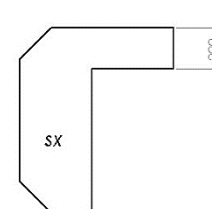

DESCRIZIONE

DV008013DX

Divano 3 posti 80L 120H DX

DV008014SX

Divano 4 posti 120H 120L SX

DV008014DX

Divano 4 posti 120L 120H DX

CODICE	DESCRIZIONE
--------	-------------

DV008025SX **Divano 4 posti 120H 80L OPEN LOW SX**

CODICE	DESCRIZIONE
--------	-------------

DV008025DX **Divano 4 posti 80L 120H OPEN LOW DX**

DV008015 **Divano 4 posti 120H**

CODICE	DESCRIZIONE	CODICE	DESCRIZIONE
DV008017	Poltrona 1 posto 80L	DV008016	Poltrona 1 posto 120H
			
			
DV008027	Poltrona 1 posto 120H		
			
			

Manfredi

ACCESSORI LOVELY

Designer: Fabio Fantolino

CODICE	DESCRIZIONE	CODICE	DESCRIZIONE
--------	-------------	--------	-------------

CM008018DX

Tavolino angolo DX

CM008019SX

Tavolino angolo SX

CM008021

Tavolino angolo spigolo raggato con vano

CM008022

Tavolino quadrato con vano

CODICE

DESCRIZIONE

CM008020

Tavolino angolo spigolo tagliato