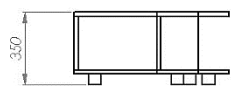

DV008025SX **Divano 4 posti 120H 80L OPEN LOW SX**

CODICE	DESCRIZIONE
--------	-------------

DV008025DX **Divano 4 posti 80L 120H OPEN LOW DX**

DV008015 **Divano 4 posti 120H**

CODICE	DESCRIZIONE	CODICE	DESCRIZIONE
DV008017	Poltrona 1 posto 80L	DV008016	Poltrona 1 posto 120H
			
			
DV008027	Poltrona 1 posto 120H		
			
			

Manfredi

ACCESSORI LOVELY

Designer: Fabio Fantolino

CODICE	DESCRIZIONE	CODICE	DESCRIZIONE
--------	-------------	--------	-------------

CM008018DX

Tavolino angolo DX

CM008019SX

Tavolino angolo SX

CM008021

Tavolino angolo spigolo raggato con vano

CM008022

Tavolino quadrato con vano

CODICE

DESCRIZIONE

CM008020

Tavolino angolo spigolo tagliato