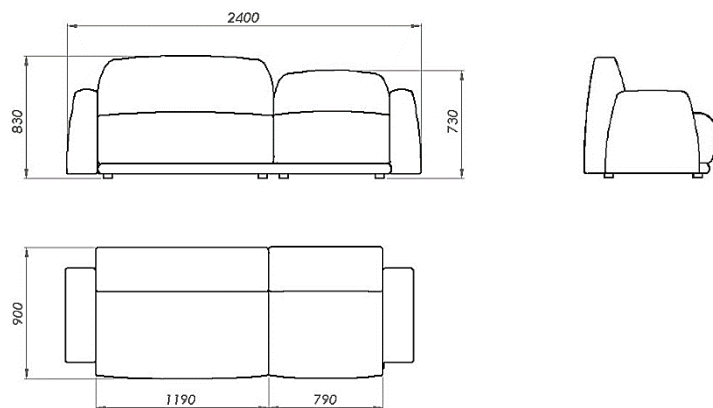

Manfredi

DIVANO LOVELY

Designer: Fabio Fantolino

CODICE

DESCRIZIONE

DV008013SX

Divano 3 posti 120H 80L SX

CODICE

DESCRIZIONE

DV008013DX

Divano 3 posti 80L 120H DX

DV008014SX

Divano 4 posti 120H 120L SX

DV008014DX

Divano 4 posti 120L 120H DX

CODICE	DESCRIZIONE
--------	-------------

DV008025SX **Divano 4 posti 120H 80L OPEN LOW SX**

CODICE	DESCRIZIONE
--------	-------------

DV008025DX **Divano 4 posti 80L 120H OPEN LOW DX**

DV008015 **Divano 4 posti 120H**

CODICE	DESCRIZIONE	CODICE	DESCRIZIONE
DV008017	Poltrona 1 posto 80L	DV008016	Poltrona 1 posto 120H
			
			
DV008027	Poltrona 1 posto 120H		
			
			