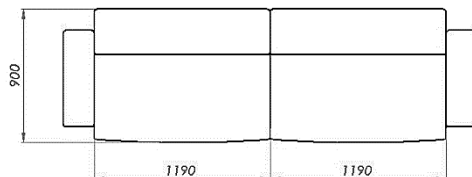

DESCRIZIONE

DV008013DX

Divano 3 posti 80L 120H DX

DV008014SX

Divano 4 posti 120H 120L SX

DV008014DX

Divano 4 posti 120L 120H DX

CODICE	DESCRIZIONE
--------	-------------

DV008025SX **Divano 4 posti 120H 80L OPEN LOW SX**

CODICE	DESCRIZIONE
--------	-------------

DV008025DX **Divano 4 posti 80L 120H OPEN LOW DX**

DV008015 **Divano 4 posti 120H**

CODICE	DESCRIZIONE	CODICE	DESCRIZIONE
DV008017	Poltrona 1 posto 80L	DV008016	Poltrona 1 posto 120H
			
			
DV008027	Poltrona 1 posto 120H		
			
			