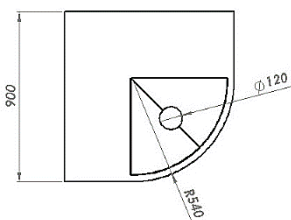

Manfredi

ACCESSORI LOVELY

Designer: Fabio Fantolino

CODICE	DESCRIZIONE	CODICE	DESCRIZIONE
--------	-------------	--------	-------------

CM008018DX

Tavolino angolo DX

CM008019SX

Tavolino angolo SX

CM008021

Tavolino angolo spigolo raggato con vano

CM008022

Tavolino quadrato con vano

CODICE

DESCRIZIONE

CM008020

Tavolino angolo spigolo tagliato