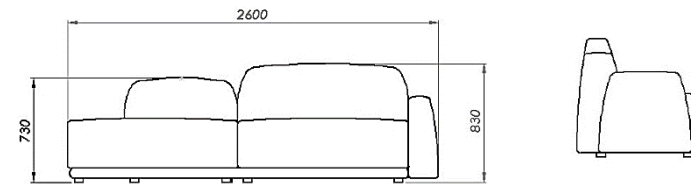

DESCRIZIONE

DV008013DX

Divano 3 posti 80L 120H DX

DV008014SX

Divano 4 posti 120H 120L SX

DV008014DX

Divano 4 posti 120L 120H DX

CODICE	DESCRIZIONE
--------	-------------

DV008025SX **Divano 4 posti 120H 80L OPEN LOW SX**

CODICE	DESCRIZIONE
--------	-------------

DV008025DX **Divano 4 posti 80L 120H OPEN LOW DX**

DV008015 **Divano 4 posti 120H**

CODICE	DESCRIZIONE	CODICE	DESCRIZIONE
DV008017	Poltrona 1 posto 80L	DV008016	Poltrona 1 posto 120H
			
			
DV008027	Poltrona 1 posto 120H		
			
			