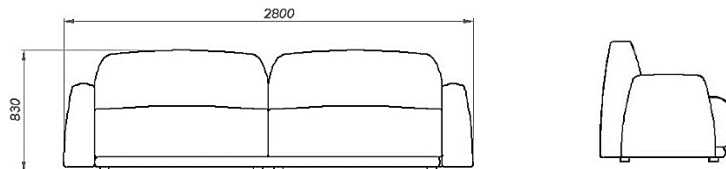

DESCRIZIONE

DV008013DX

Divano 3 posti 80L 120H DX

DV008014SX

Divano 4 posti 120H 120L SX

DV008014DX

Divano 4 posti 120L 120H DX

CODICE	DESCRIZIONE
--------	-------------

DV008025SX **Divano 4 posti 120H 80L OPEN LOW SX**

CODICE	DESCRIZIONE
--------	-------------

DV008025DX **Divano 4 posti 80L 120H OPEN LOW DX**

DV008015 **Divano 4 posti 120H**

CODICE	DESCRIZIONE	CODICE	DESCRIZIONE
DV008017	Poltrona 1 posto 80L	DV008016	Poltrona 1 posto 120H
			
			
DV008027	Poltrona 1 posto 120H		
			
			