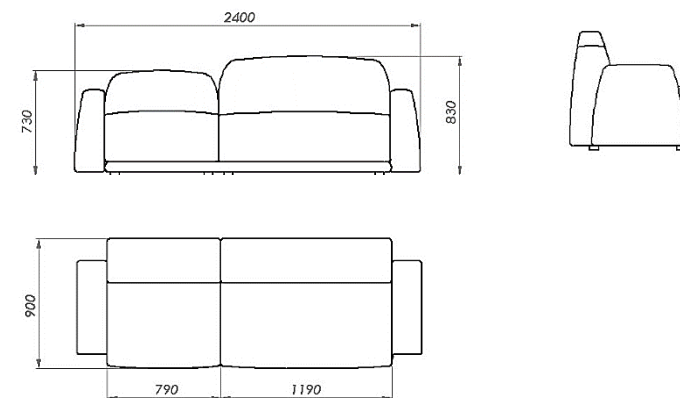

Manfredi

DIVANO LOVELY

Designer: Fabio Fantolino

CODICE

DESCRIZIONE

DV008013SX

Divano 3 posti 120H 80L SX

CODICE

DESCRIZIONE

DV008013DX

Divano 3 posti 80L 120H DX

DV008014SX

Divano 4 posti 120H 120L SX

DV008014DX

Divano 4 posti 120L 120H DX

CODICE	DESCRIZIONE
--------	-------------

DV008025SX **Divano 4 posti 120H 80L OPEN LOW SX**

CODICE	DESCRIZIONE
--------	-------------

DV008025DX **Divano 4 posti 80L 120H OPEN LOW DX**

DV008015 **Divano 4 posti 120H**

CODICE	DESCRIZIONE	CODICE	DESCRIZIONE
DV008017	Poltrona 1 posto 80L	DV008016	Poltrona 1 posto 120H
			
			
DV008027	Poltrona 1 posto 120H		
			
			