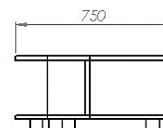

DV008025SX **Divano 4 posti 120H 80L OPEN LOW SX**

CODICE	DESCRIZIONE
--------	-------------

DV008025DX **Divano 4 posti 80L 120H OPEN LOW DX**

DV008015 **Divano 4 posti 120H**

CODICE	DESCRIZIONE	CODICE	DESCRIZIONE
DV008017	Poltrona 1 posto 80L	DV008016	Poltrona 1 posto 120H
			
			
DV008027	Poltrona 1 posto 120H		
			
			

Manfredi

ACCESSORI LOVELY

Designer: Fabio Fantolino

CODICE	DESCRIZIONE	CODICE	DESCRIZIONE
--------	-------------	--------	-------------

CM008018DX

Tavolino angolo DX

CM008019SX

Tavolino angolo SX

CM008021

Tavolino angolo spigolo raggato con vano

CM008022

Tavolino quadrato con vano

CODICE

DESCRIZIONE

CM008020

Tavolino angolo spigolo tagliato