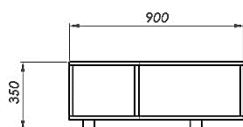

Manfredi

ACCESSORI LOVELY

Designer: Fabio Fantolino

CODICE	DESCRIZIONE	CODICE	DESCRIZIONE
--------	-------------	--------	-------------

CM008018DX

Tavolino angolo DX

CM008019SX

Tavolino angolo SX

CM008021

Tavolino angolo spigolo raggato con vano

CM008022

Tavolino quadrato con vano

CODICE

DESCRIZIONE

CM008020

Tavolino angolo spigolo tagliato