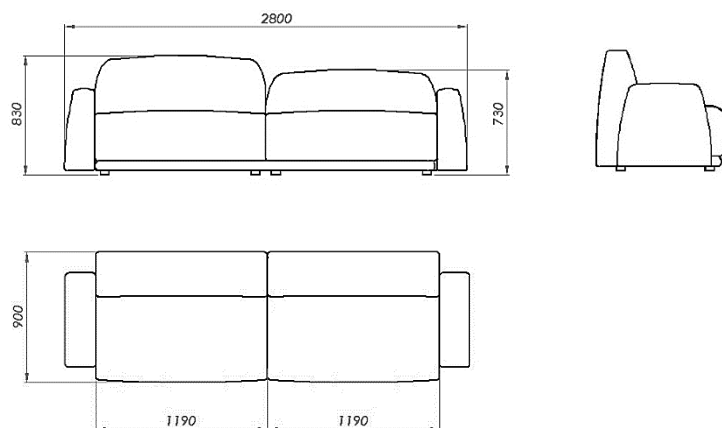

DESCRIZIONE

DV008013DX

Divano 3 posti 80L 120H DX

DV008014SX

Divano 4 posti 120H 120L SX

DV008014DX

Divano 4 posti 120L 120H DX

CODICE	DESCRIZIONE
--------	-------------

DV008025SX **Divano 4 posti 120H 80L OPEN LOW SX**

CODICE	DESCRIZIONE
--------	-------------

DV008025DX **Divano 4 posti 80L 120H OPEN LOW DX**

DV008015 **Divano 4 posti 120H**

CODICE	DESCRIZIONE	CODICE	DESCRIZIONE
DV008017	Poltrona 1 posto 80L	DV008016	Poltrona 1 posto 120H
			
			
DV008027	Poltrona 1 posto 120H		
			
			