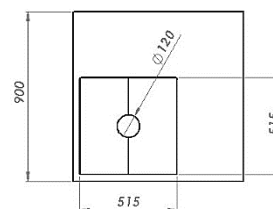

DV008025SX **Divano 4 posti 120H 80L OPEN LOW SX**

CODICE	DESCRIZIONE
--------	-------------

DV008025DX **Divano 4 posti 80L 120H OPEN LOW DX**

DV008015 **Divano 4 posti 120H**

CODICE	DESCRIZIONE	CODICE	DESCRIZIONE
DV008017	Poltrona 1 posto 80L	DV008016	Poltrona 1 posto 120H
			
			
DV008027	Poltrona 1 posto 120H		
			
			

Manfredi

ACCESSORI LOVELY

Designer: Fabio Fantolino

CODICE	DESCRIZIONE	CODICE	DESCRIZIONE
--------	-------------	--------	-------------

CM008018DX

Tavolino angolo DX

CM008019SX

Tavolino angolo SX

CM008021

Tavolino angolo spigolo raggato con vano

CM008022

Tavolino quadrato con vano

CODICE

DESCRIZIONE

CM008020

Tavolino angolo spigolo tagliato