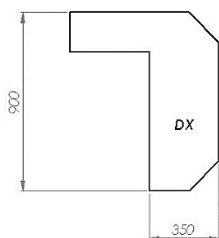

DESCRIZIONE

DV008013DX

Divano 3 posti 80L 120H DX

DV008014SX

Divano 4 posti 120H 120L SX

DV008014DX

Divano 4 posti 120L 120H DX

CODICE	DESCRIZIONE
--------	-------------

DV008025SX **Divano 4 posti 120H 80L OPEN LOW SX**

CODICE	DESCRIZIONE
--------	-------------

DV008025DX **Divano 4 posti 80L 120H OPEN LOW DX**

DV008015 **Divano 4 posti 120H**

CODICE	DESCRIZIONE	CODICE	DESCRIZIONE
DV008017	Poltrona 1 posto 80L	DV008016	Poltrona 1 posto 120H
			
			
DV008027	Poltrona 1 posto 120H		
			
			

Manfredi

ACCESSORI LOVELY

Designer: Fabio Fantolino

CODICE	DESCRIZIONE	CODICE	DESCRIZIONE
--------	-------------	--------	-------------

CM008018DX

Tavolino angolo DX

CM008019SX

Tavolino angolo SX

CM008021

Tavolino angolo spigolo raggato con vano

CM008022

Tavolino quadrato con vano

CODICE

DESCRIZIONE

CM008020

Tavolino angolo spigolo tagliato